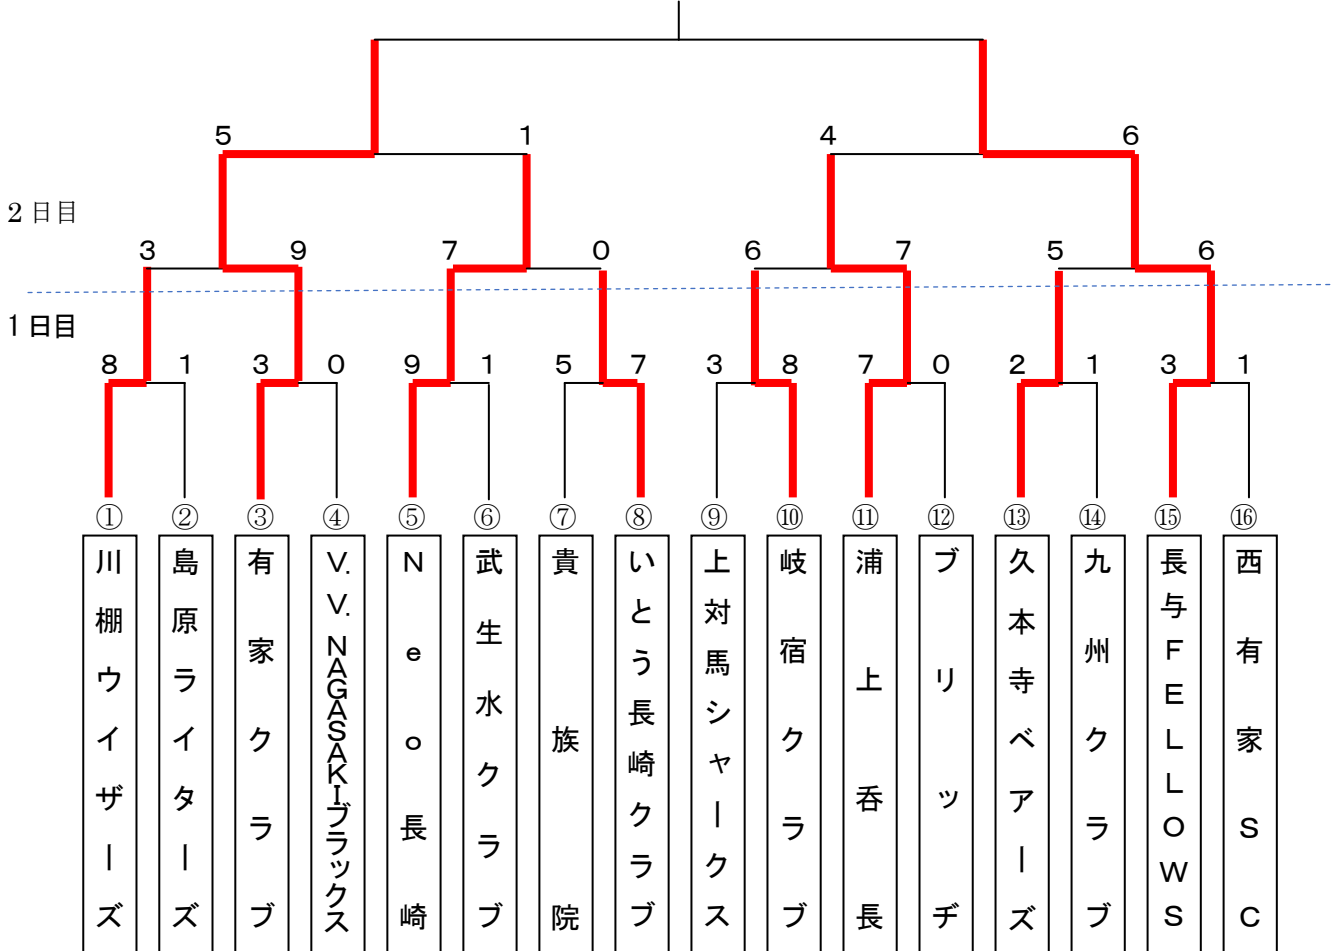

第 38 回全日本クラブ選手権ソフトボール長崎県予選会

期 日 平成29年4月8日・9日
会 場 とぎつ海と緑の運動公園
長与総合公園ふれあい広場

抽選番号	チーム名
1、(13)	久 本 寺 ベ ア ー ズ (西海市)
2、(12)	ブ リ ッ チ (平戸北松)
3、(7)	貴 族 院 (佐世保市)
4、(9)	上 対 馬 シ ャ ー ク ス (対馬市)
5、(2)	島 原 ラ イ タ ー ズ (島原市)
6、(6)	武 生 水 ク ラ ブ (壱岐市)
7、(11)	浦 上 香 長 (長崎市)
8、(1)	川 棚 ウ イ ザ ー ズ (東彼杵郡)
9、(14)	九 州 ク ラ ブ (諫早市)
10、(4)	V. V. NAGASAKIブラックス (諫早市)
11、(3)	有 家 ク ラ ブ (南島原市)
12、(16)	西 有 家 S C (南島原市)
13、(10)	岐 宿 ク ラ ブ (五島市)
14、(5)	N e o 長 崎 (大村市)
15、(15)	長 与 F E L L O W S (西彼杵郡)
16、(8)	い と う 長 崎 ク ラ ブ (西彼杵郡)

天候不良のため両チーム優勝

長与FELLOWSと有家クラブは5月13・14日、鹿児島県南九州市で行われる九州予選会に出場する