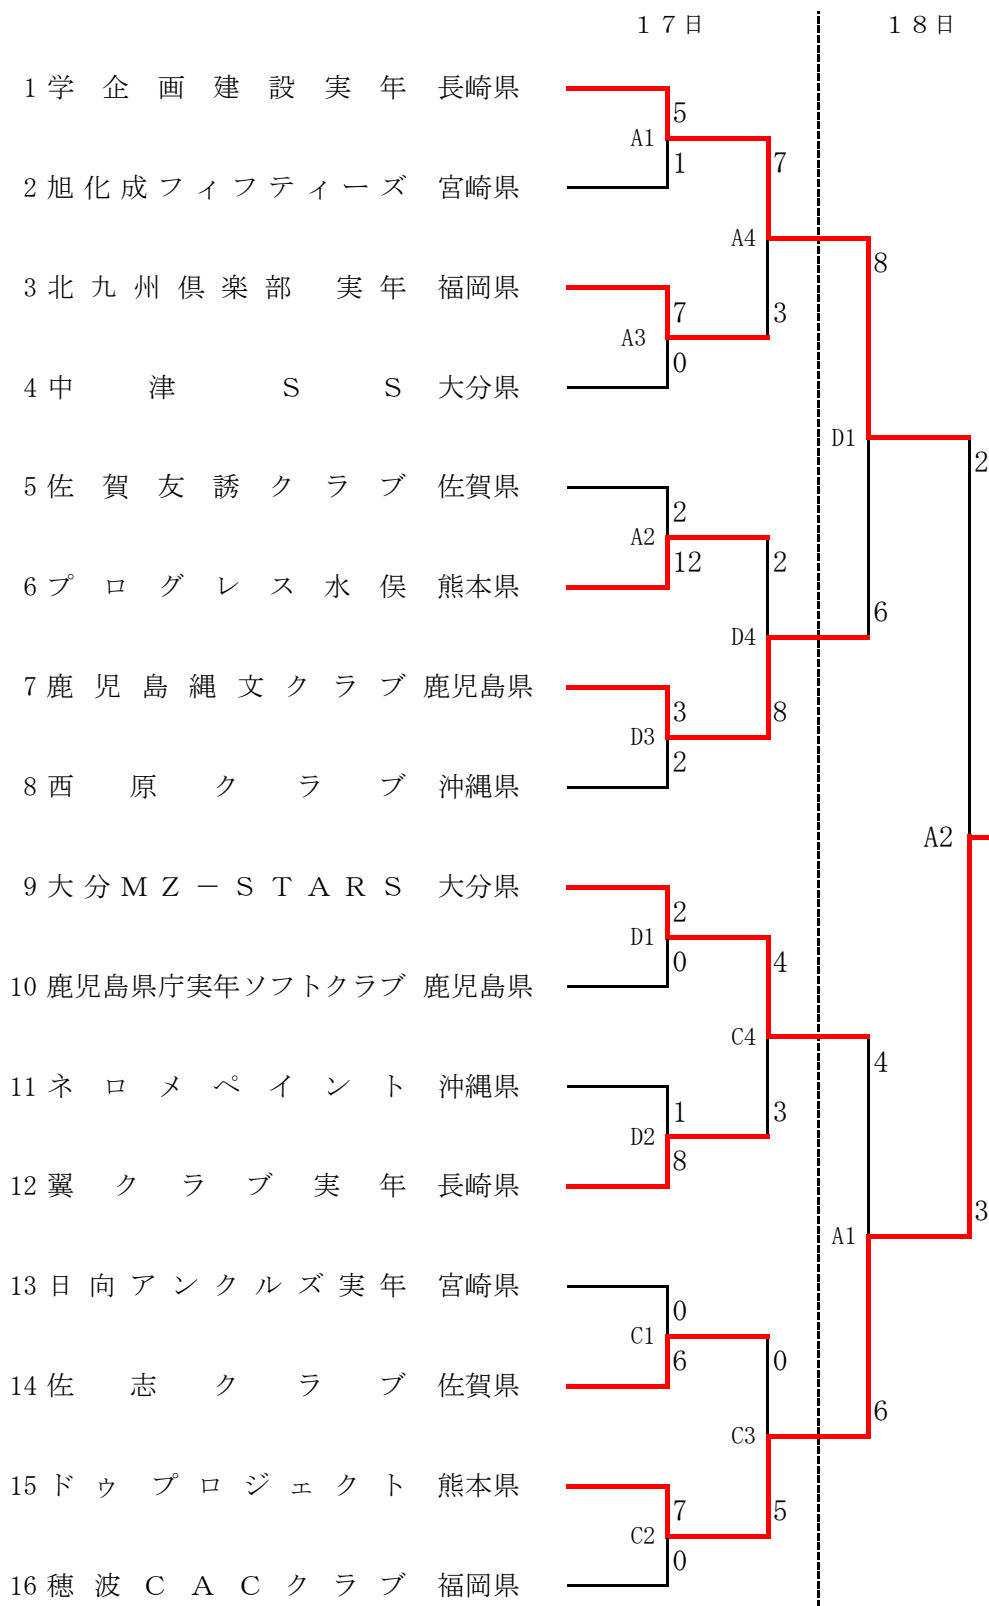

第29回全九州実年ソフトボール大会

期 日 平成29年6月17日(土) 18日(日) 17日 18日
 会 場 とぎつ海と緑の運動公園 第1試合: 9:30 9:00
 第2試合: 11:00 11:00
 第3試合: 12:30
 第4試合: 14:00

ドゥプロジェクト