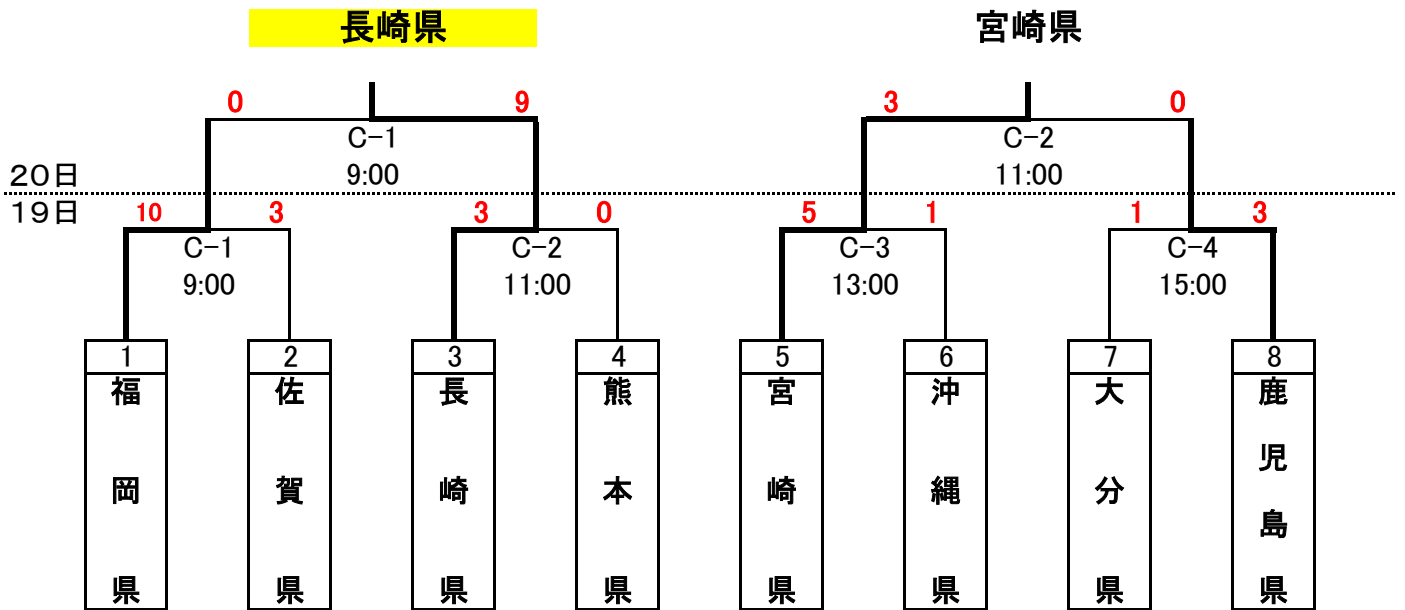

平成29年度国民体育大会第37回九州ブロック大会 ソフトボール競技

《成年男子》

なごみの里運動公園 C・F球場

《成年女子》

とぎつ海と緑の運動公園 D球場

平成29年度国民体育大会第37回九州ブロック大会 ソフトボール競技

《少年男子》

とぎつ海と緑の運動公園 C球場

《少年女子》

とぎつ海と緑の運動公園 A球場