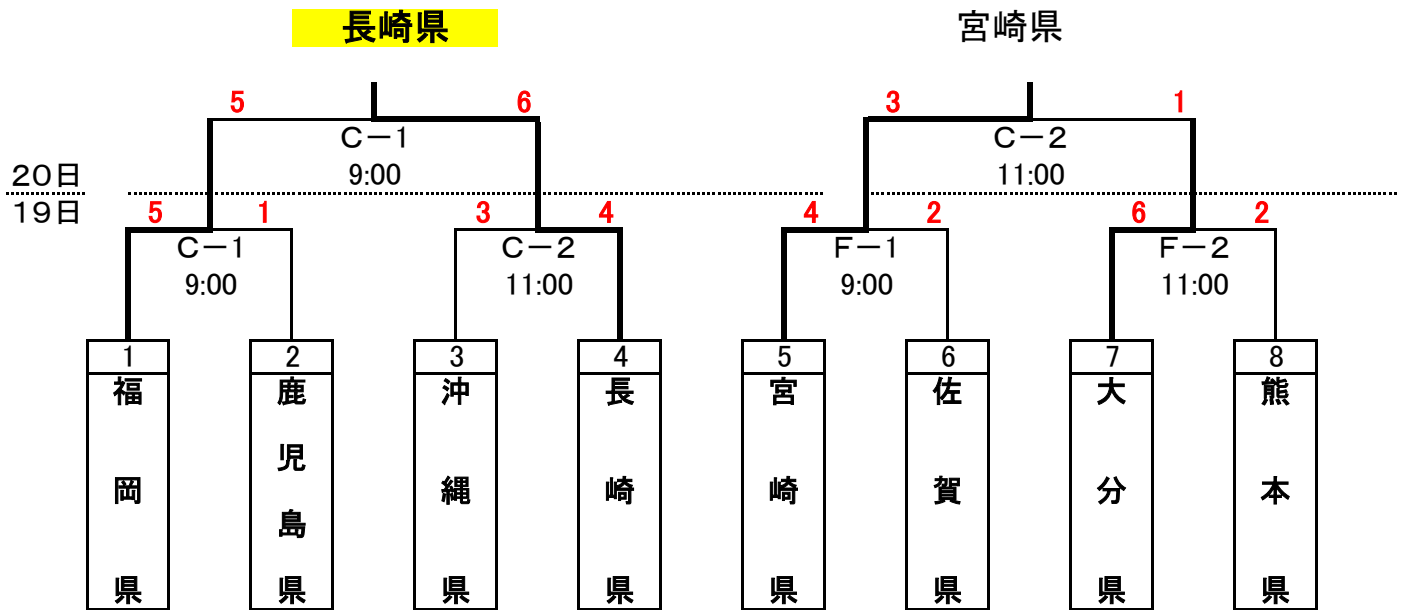

平成29年度国民体育大会第37回九州ブロック大会 ソフトボール競技

《成年男子》

なごみの里運動公園 C・F球場

《成年女子》

とぎつ海と緑の運動公園 D球場

平成29年度国民体育大会第37回九州ブロック大会 ソフトボール競技

《少年男子》

とぎつ海と緑の運動公園 C球場

《少年女子》

とぎつ海と緑の運動公園 A球場