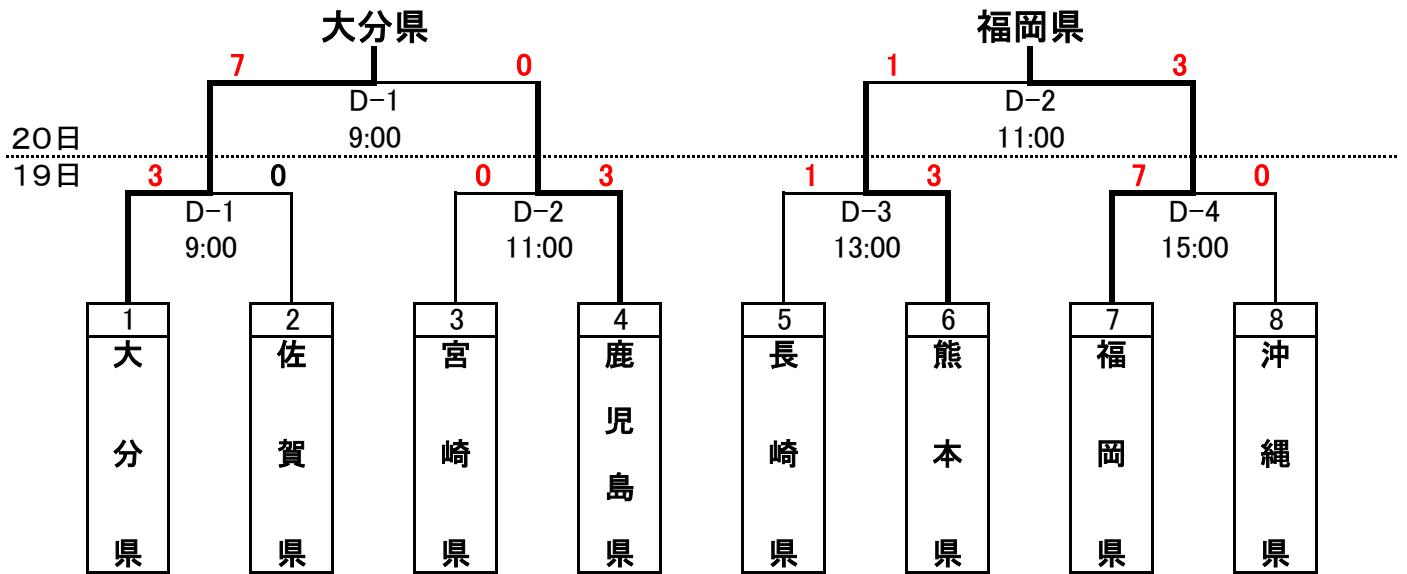

平成29年度国民体育大会第37回九州ブロック大会 ソフトボール競技

《成年男子》

なごみの里運動公園 C・F球場

《成年女子》

とぎつ海と緑の運動公園 D球場

平成29年度国民体育大会第37回九州ブロック大会 ソフトボール競技

《少年男子》

とぎつ海と緑の運動公園 C球場

《少年女子》

とぎつ海と緑の運動公園 A球場