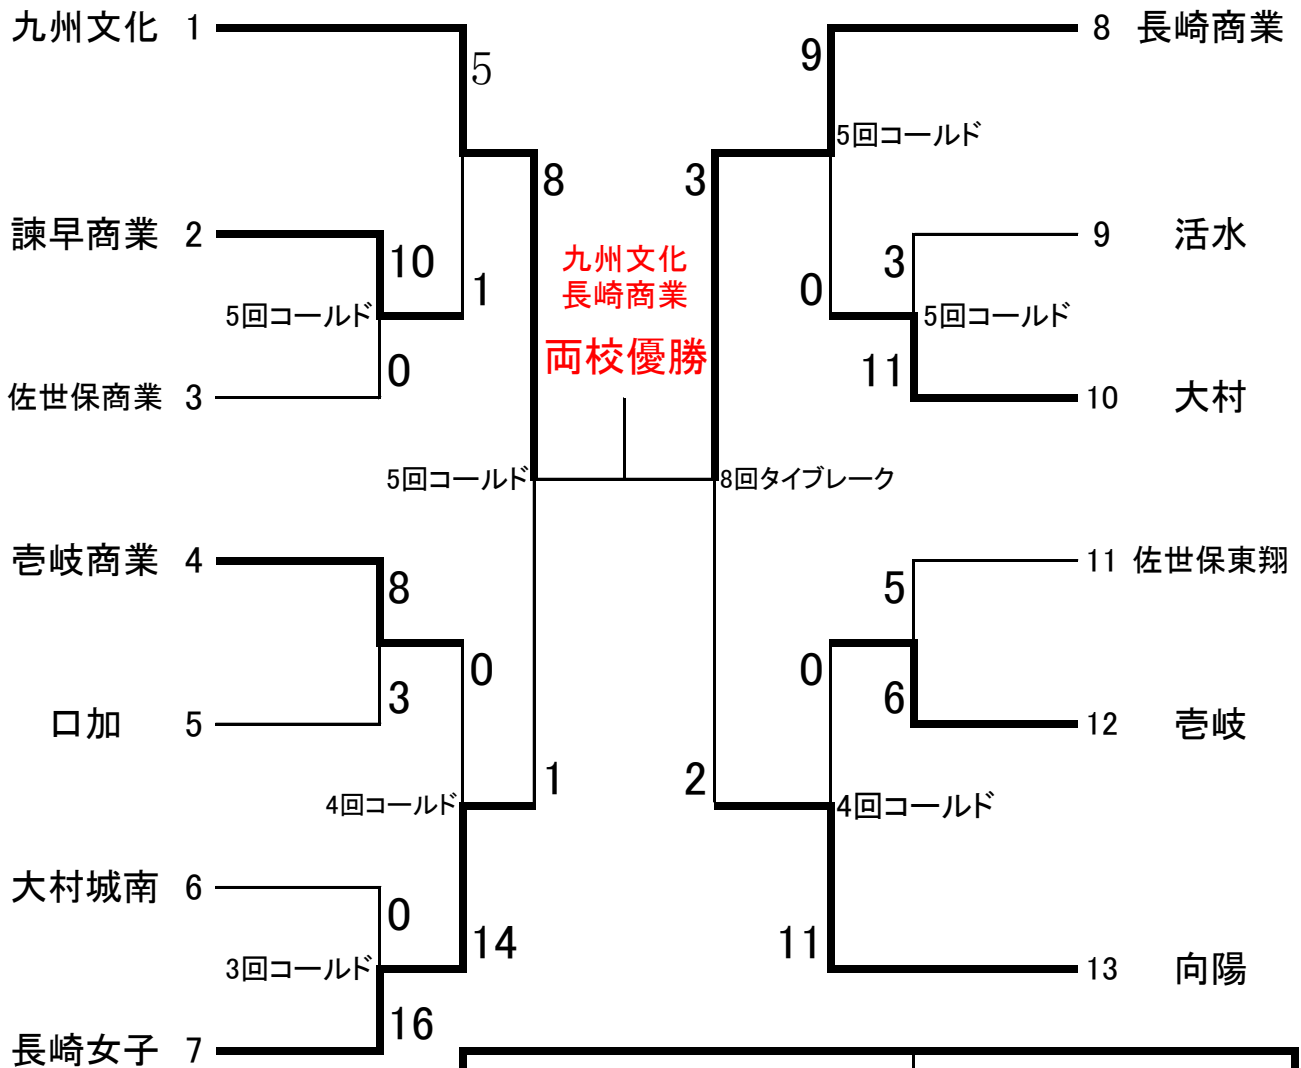

平成29年度長崎県高等学校新人体育大会ソフトボール競技

期 日:平成29年 9月16日(土)・17日(日)【予備日18日(月)】

会 場:とぎつ海と緑の運動公園A・C・D球場

長与町総合公園運動広場E球場

【女子】

大会成績		備考
優勝	長崎商業(第1代表)	九州大会出場
	九州文化(第2代表)	九州大会出場
第3位	向陽	
	長崎女子	

台風の影響で、17日(日)中止のため、
九州文化・長崎商業 両校優勝